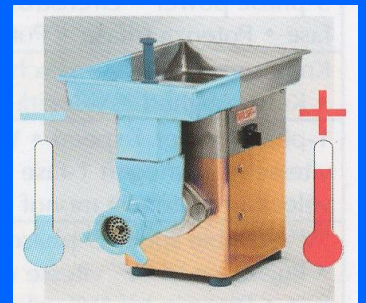

Hache viande

Tête #32 démontable pour faciliter le nettoyage.

Boîtier isolé: La viande ne subit pas la chaleur du moteur.

- Construction entièrement en acier inoxydable.
- Garde de sécurité.
- Moteur: 2.5 hp.
- Voltage: 220 volts 1 phase 14.5 ampères.
- Capacité: 75 lb.